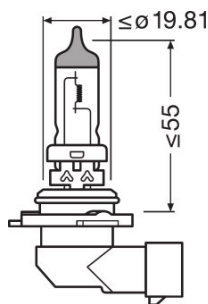

Termék adatlap

Műszaki adatok

Termékinformáció

Rendelési hivatkozás	9006
Alkalmazás (kategória és termékspec.)	Halogén fényszórólámpa

Elektromos adatok

Felvett teljesítmény	62 W ¹⁾
Névleges feszültség	12.0 V
Névleges teljesítmény	51.00 W
Vizsgálati feszültség	13,2 V

¹⁾ Maximum

Fotometriai adatok

Fényáram	1000 lm
Fényáram tűrés	±15 %

Méreték és súly

Átmérő	12.0 mm
Termék súlya	18.20 g
Hosszúság	80.3 mm

Élettartam

Élettartam, B3	1200 h
Élettartam Tc	2590 h

További termékadatok